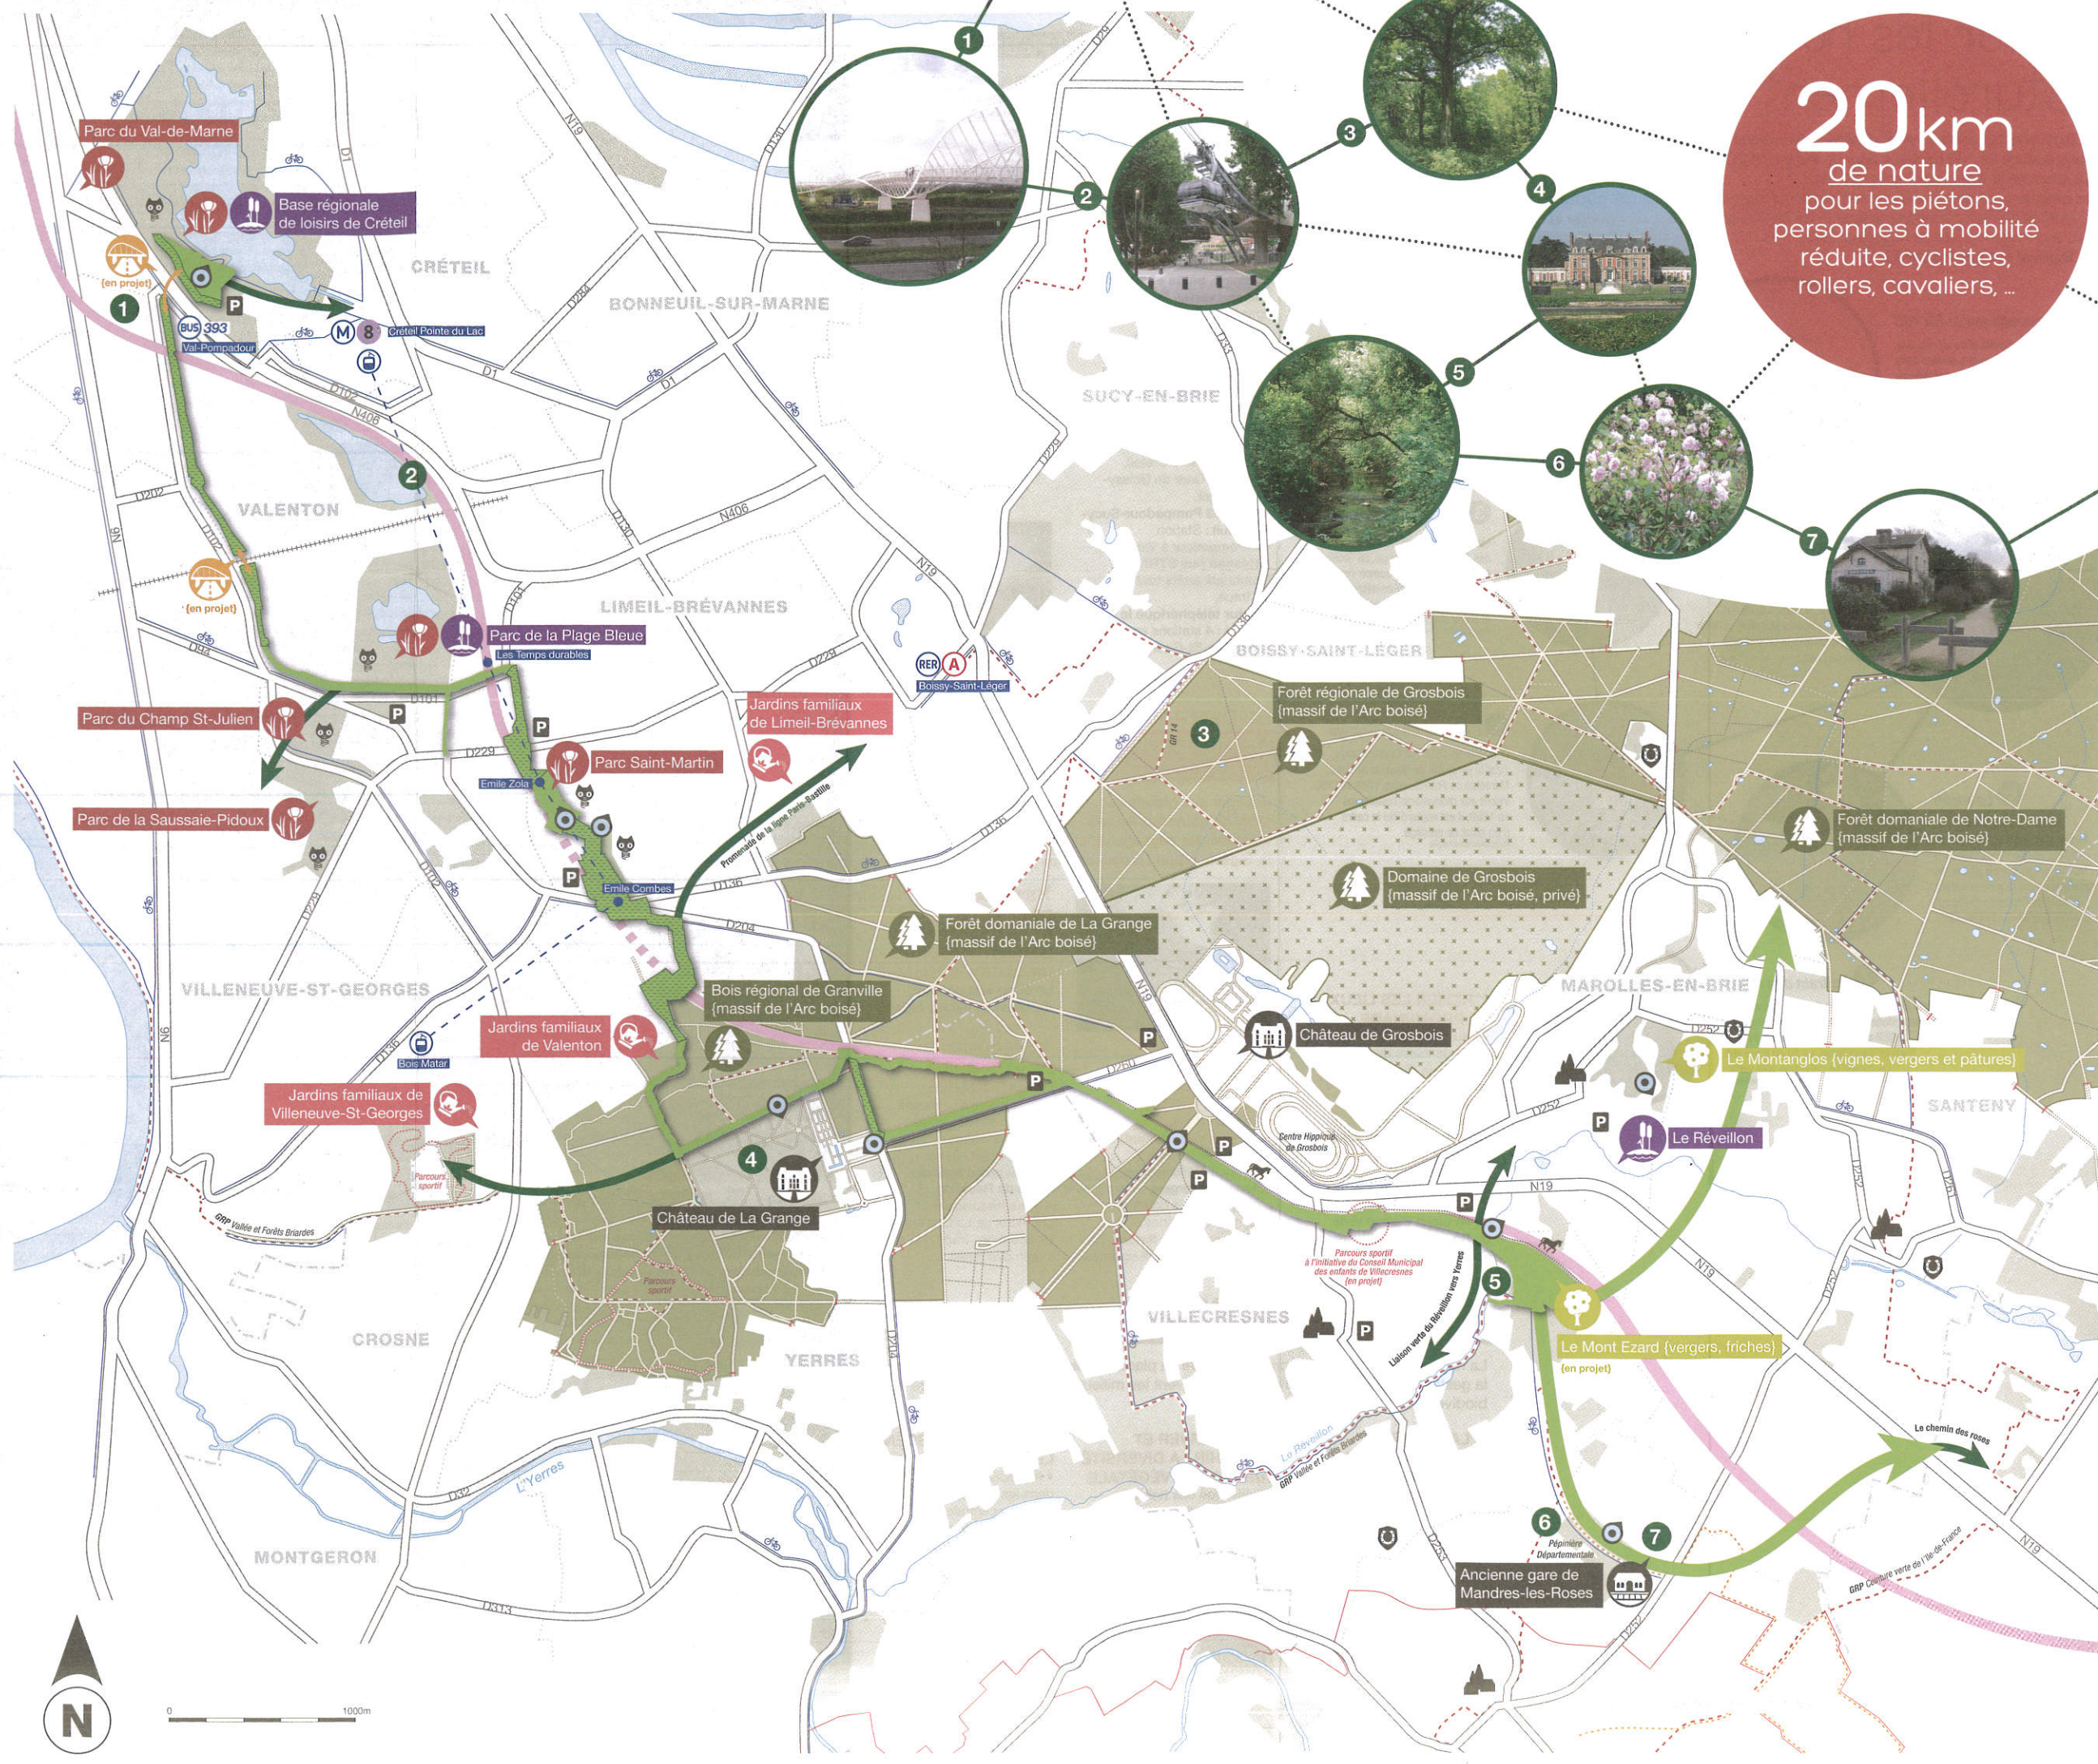

- Passerelle
- Jardin familial
- Parc
- Plan d'eau
- Verger
- Bois/Forêt
- Lieu historique
- Aire de jeux
- Parking
- Point de vue
- Centre équestre
- Centre ancien

- Périmètre de la Tégéval (accessible)
- Périmètre de la Tégéval (en projet)
- Tracé en cours d'étude
- TGV
- TGV souterrain
- Zone boisée
- Périmètre du massif de l'Arc boisé
- Liaison verte existante
- Cours d'eau
- Limite départementale
- Limite communale
- Route
- Piste cyclable
- Route forestière
- Chemin forestier
- Sentier
- Barrière forestière
- Sentier GR - GRP - PR
- Sentier d'interprétation agricole du Plateau Briard
- Bas-côtés accessibles aux cavaliers (à partir du bois de Granville)
- Téléval (en projet)

Bouger, respirer, découvrir

[www.lategeval.fr](http://www.lategeval.fr)

**20km**  
de nature  
pour les piétons,  
personnes à mobilité  
réduite, cyclistes,  
rollers, cavaliers, ...

0 1000m