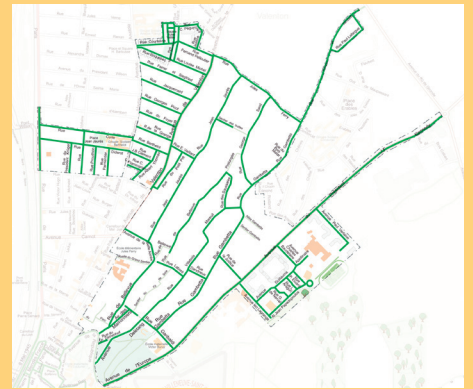

LISTE DES RUES DU SECTEUR COTEAU-HBM

Albert Thomas (Rue)
Bellevue Prolongée (Rue de)
Berthelot (Rue)
Bricquebec (Rue)
Buttes (Sentier des)
Camille Flammarion (Rue)
Charles Beaudelaire (Avenue)
Charles Péguy (Rue)
Courteline (Rue)
Curie (Rue)
Dandrieux (Rue)
Delétang (Avenue)
Diderot (Rue)
Docteur Zamenhof (Rue du)
Edouard Vaillant (Rue)
Europe (Avenue de l')
Europe (Place de l')
Fernand Pelloutier (Rue)
Ferrer et Siegfried (Rue)
Fil de Soie (Sentier du)
Fort (Chemin du)
Foyer (Rue du)
Gambetta (Allée)
Gambetta (Rue)

Gambetta (Sentier)
Garibaldi (Rue)
Georges Picot (Rue)
George Sand (Rue)
Gérard de Nerval (Rue)
Guillaume Apollinaire (Avenue)
Henri Barbusse (Square)
Jacquemard (Rue)
Jean-Baptiste Clément (Rue)
Jean Jaurès (Place)
Jean Jaurès (Rue)
Jean Moulin (Carrefour)
Jean Papadopoulos (Allée)
Jeanne d'Arc (Rue)
Jules Ferry (Rue)
Jules Valles (Square)
Justice (Rue de la)
Laboré (Rue)
Léo Lagrange (Avenue)
Louis Aragon (Rue)
Louise Michel (Rue)
Marcel Sembat (Rue)
Paris (rue de) de la rue Emile Zola à
la rue d'Alembert

Parmentier (Rue)
Paul Eluard (Rue)
Paul Lafargue (Rue)
Paul Verlaine (Avenue)
Petit Pré (Rue du)
Président JF Kennedy (Avenue du)
Président Kruger (Rue du)
Proudhon (Rue)
Raymond de la Grange (Rue)
Sacco et Vanzetti (Rue)
Saussaies (Rue des)
Valenton (Avenue de)
Villebois Mareuil (Rue)